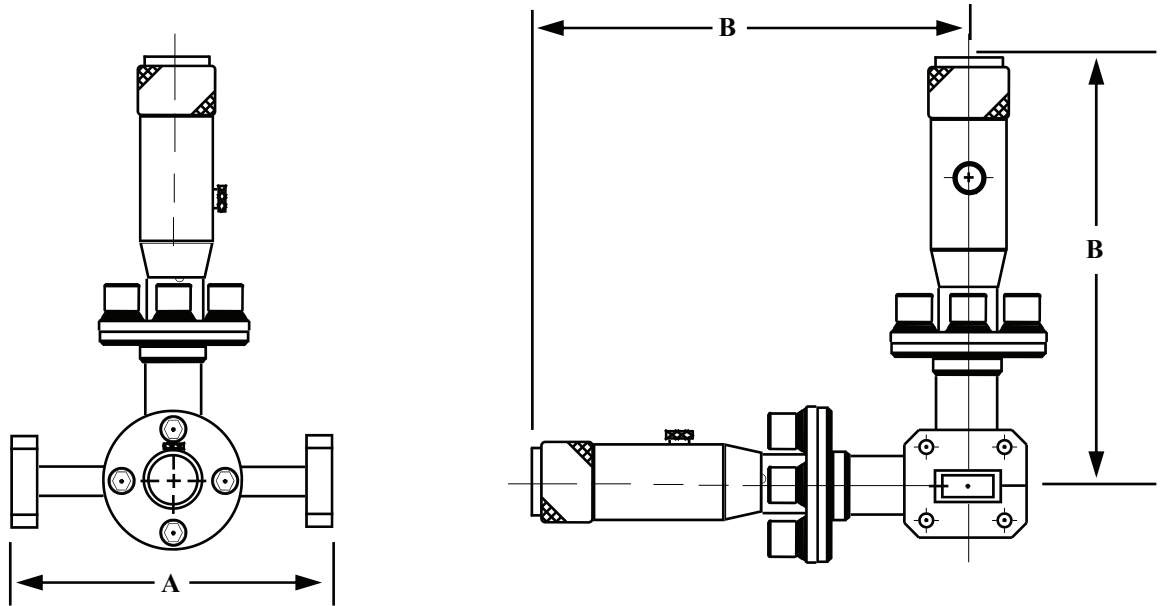

## Dimensional Specifications

Model Number	A		B		Weight (oz)
	in	mm	in	mm	
620Ku	2.50	63.5	5.78	146.81	12
620K	2.50	63.5	4.86	123.44	10
620A	2.50	63.5	2.95	74.93	9.5
620B	2.50	63.5	2.92	74.17	9.0
620U	2.50	63.5	2.90	73.66	7.0
620V	2.00	50.8	2.28	57.91	3.5
620E	2.00	50.8	2.26	57.40	2.0
620W	2.00	50.8	2.25	57.15	2.0
620F	1.50	38.1	2.12	53.8	1.5
620D	1.50	38.1	2.12	53.8	1.5
620G	1.50	38.1	2.12	53.8	1.3